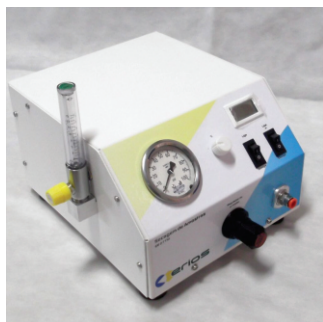

Especificações completas no site
www.erios@erios.com.br

CORTADORA METALOGRÁFICA
CM 60

CORTADORA METALOGRÁFICA
CM 100B

CICLAGEM MECÂNICA
11000NG

LIXADEIRA DE CINTA
LC01

EQUIPAMENTOS

Especificações completas no site
www.eros@eros.com.br

MOTO ESMERIL DE BANCADA
750-B

MOTO ESMERIL DE COLUNA
MET 750

SECADOR PARA AMOSTRAS
DE PEQUENO PORTE
27MO

BANCADA PARA LABORATÓRIO
LC 01